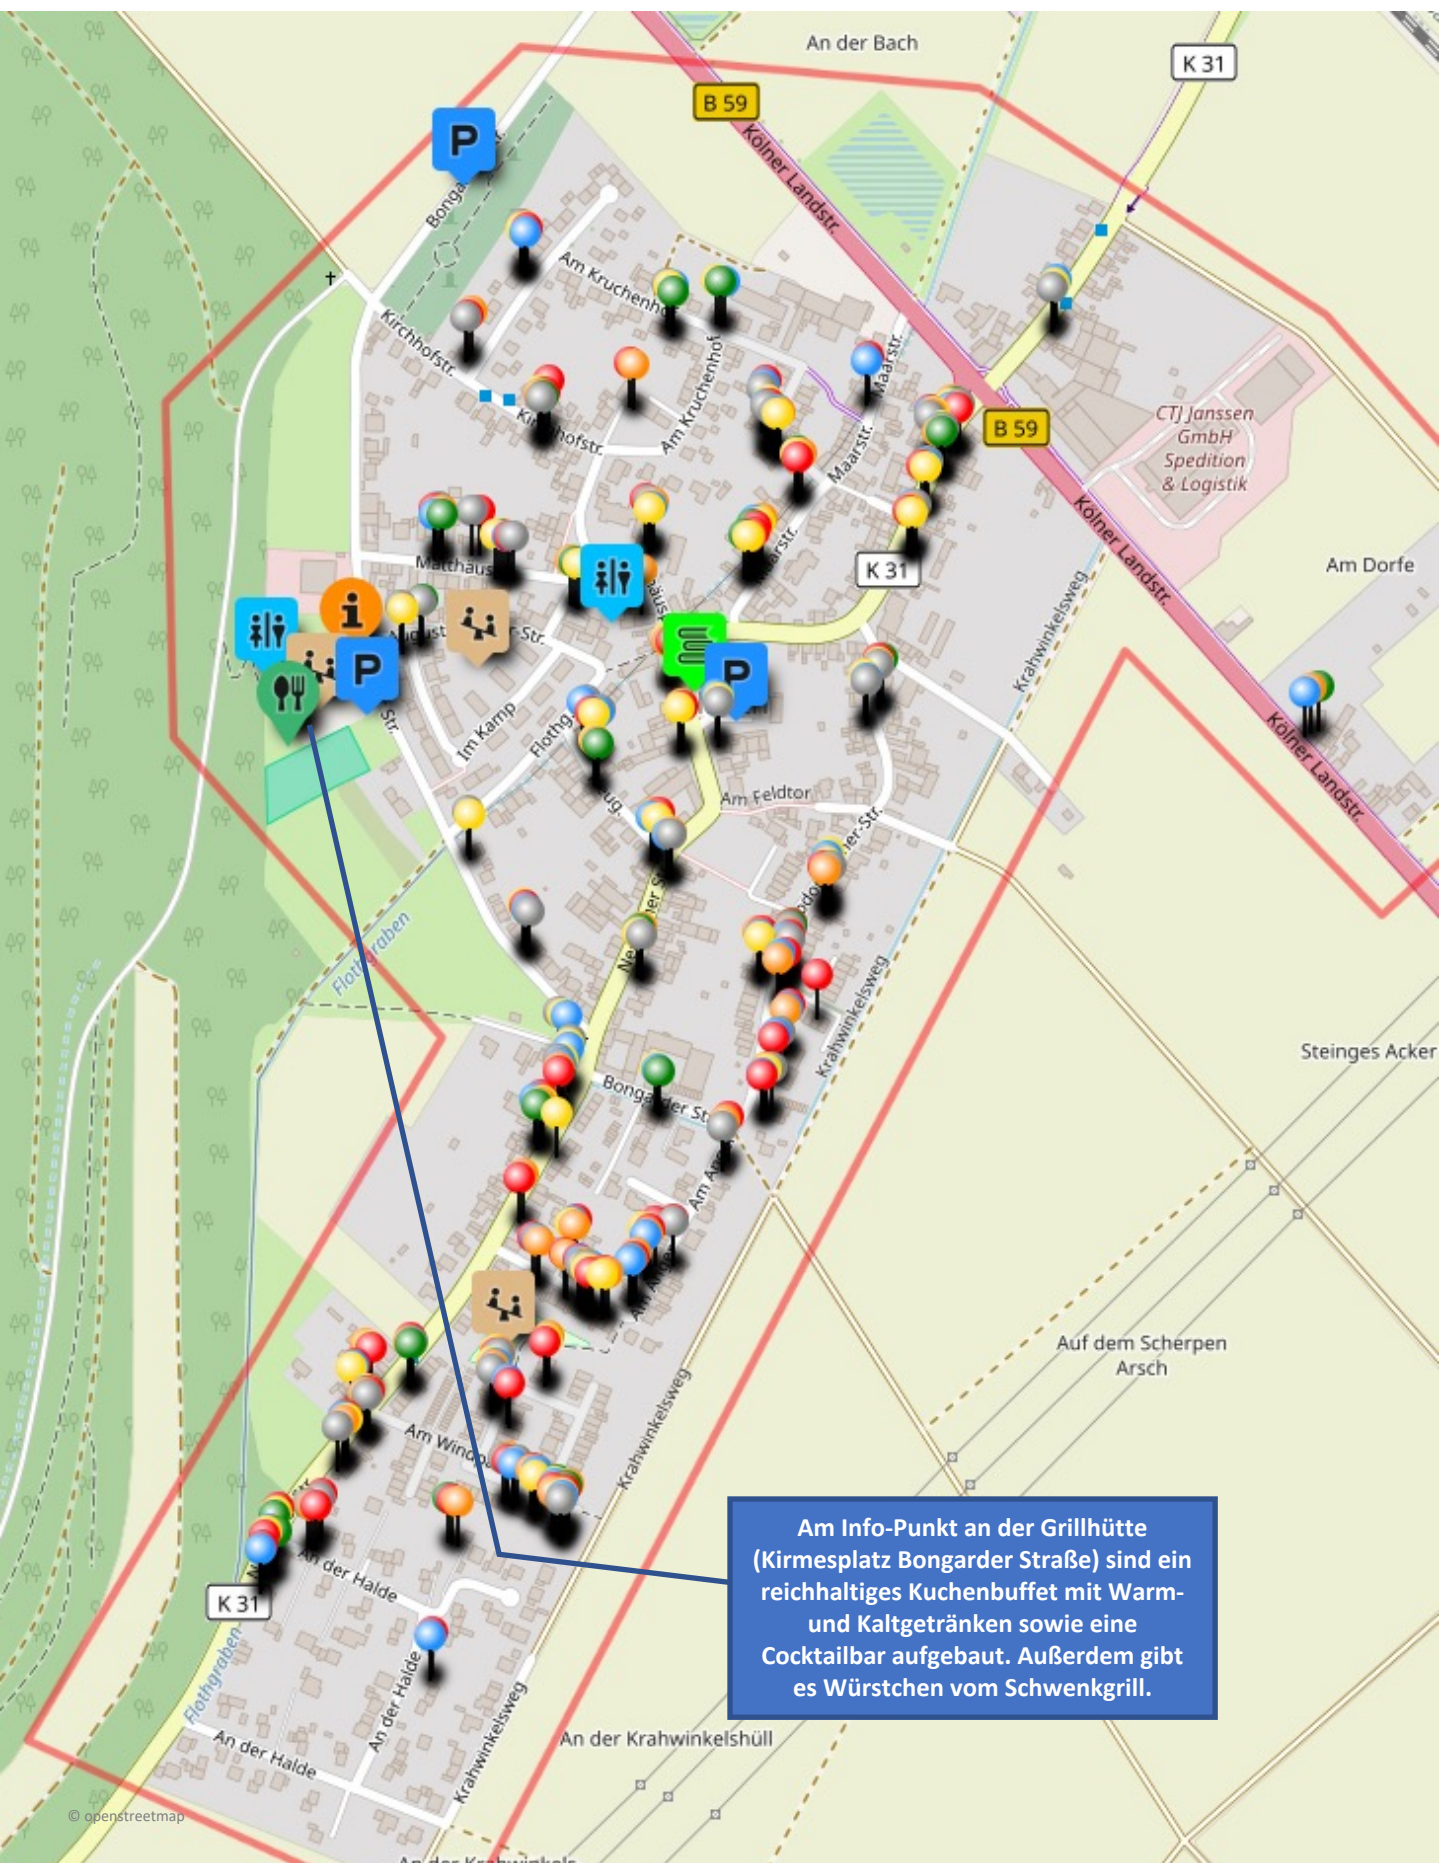

# Verkaufsstellen beim 2. Allrather Dorftrödelmarkt am 16. Juni 2024

Am Info-Punkt an der Grillhütte (Kirmesplatz Bongarder Straße) sind ein reichhaltiges Kuchenbuffet mit Warm- und Kaltgetränken sowie eine Cocktailbar aufgebaut. Außerdem gibt es Würstchen vom Schwenkgrill.

# Verkaufsstände beim Dorftrödel am 16. Juni 2024

Stand: 15.06.24

Nr.	Trödeladresse	Kategorie					
		Kinderkleidung & Spielzeug	Erwachsenenkleidung	Bücher / CDs / Schallplatten	Garten / Werkstatt	Haushalt / Möbel	Sonstiges
1	Allrather Platz 5	X	X	X		X	
2	Allrather Platz 8		X	X		X	
3	Allrather Platz 11		X			X	X
4	Am Anger 1	X		X			X
5	Am Anger 17	X		X			X
6	Am Anger 24	X					
7	Am Anger 26	X	X	X		X	
8	Am Anger 30	X	X	X			X
9	Am Anger 34	X	X	X		X	
10	Am Anger 35	X		X		X	
11	Am Anger 37		X	X			X
12	Am Anger 37	X	X	X		X	X
13	Am Anger 39	X	X	X			X
14	Am Anger 41	X		X			
15	Am Anger 45	X	X	X			X
16	Am Kruchenhof 1	X		X			X
17	Am Kruchenhof 6	X	X	X		X	X
18	Am Kruchenhof 28		X		X	X	X
19	Am Kruchenhof 38		X		X	X	
20	Am Kruchenhof 50	X		X			
21	Am Kruchenhof 71	X	X				X
22	Am Kruchenhof 75	X	X	X		X	X
23	Am Kruchenhof 77	X	X	X		X	X
24	Am Windpark 21		X	X		X	X
25	Am Windpark 25	X		X		X	X
26	Am Windpark 26	X		X			X
27	Am Windpark 28		X		X		X
28	Am Windpark 29	X		X		X	
29	Am Windpark 34	X	X	X		X	X
30	Am Windpark 39	X	X				
31	Am Windpark 40	X	X	X	X	X	
32	Am Windpark 42	X	X	X	X	X	X
33	An der Halde 1a	X					X
34	An der Halde 1a	X		X			X
35	An der Halde 7	X		X	X		
36	An der Halde 11	X	X				
37	August-Münker-Str. 9			X	X	X	
38	Barrensteiner Weg 8a		X			X	X
39	Bongarder Str. 5					X	X
40	Bongarder Str. 15	X	X			X	X
41	Bongarder Str. 24		X		X	X	
42	Im Kamp 13				X		X
43	Im Kamp 20					X	X
44	Kirchhofstr. 4	X					
45	Kirchhofstr. 5	X		X	X	X	X
46	Kölner Landstr. 119		X	X	X		
47	Maarstr. 5	X		X	X	X	
48	Maarstr. 7	X	X	X	X	X	
49	Maarstr. 7	X	X	X		X	
50	Maarstr. 15	X		X	X	X	